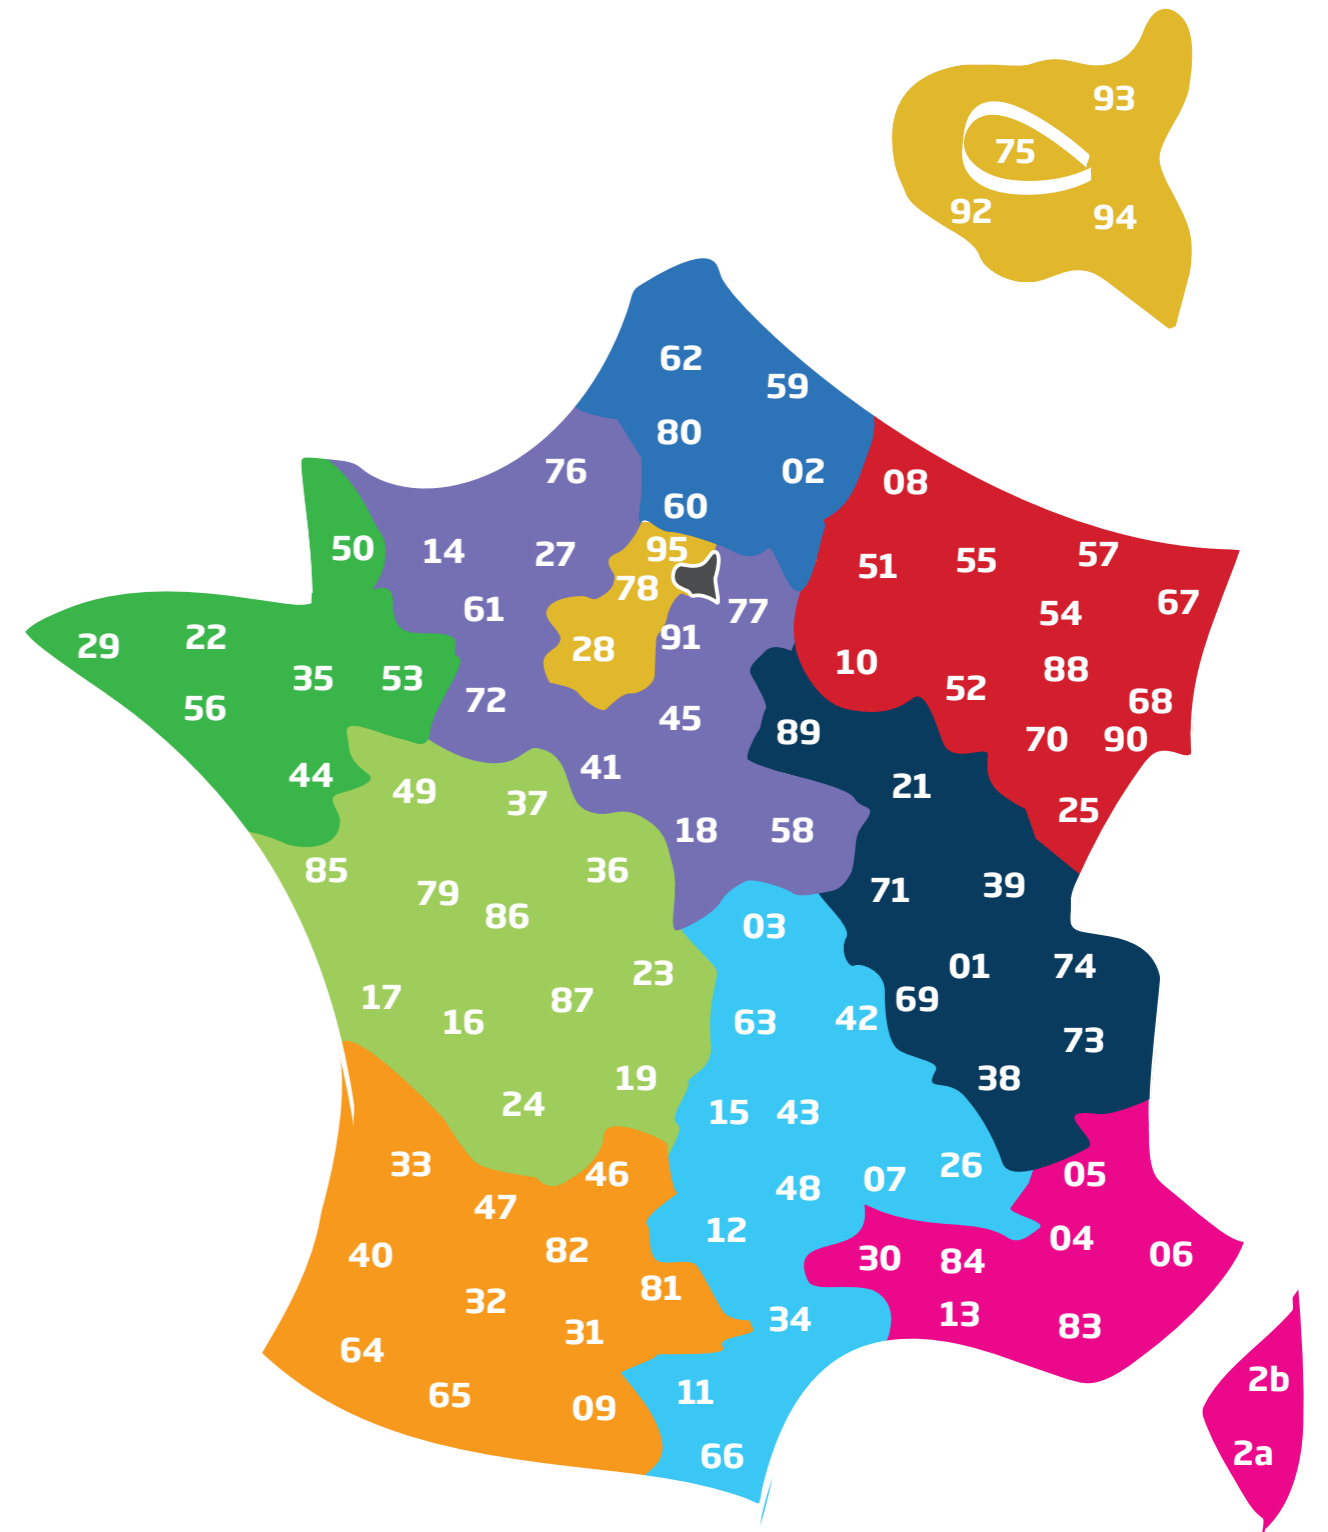

L'équipe commerciale

Mail : caub@oticon.com
Tel : 06 63 17 00 80

Mail : olbu@oticon.com
Tel : 06 50 45 00 10

Mail : yabl@oticon.com
Tel : 06 75 63 04 32

Mail : fcom@oticon.com
Tel : 06 87 81 63 11

Mail : ednn@oticon.com
Tel : 06 07 97 71 33

Mail : srem@oticon.com
Tel : 06 30 51 16 54

Mail : odbo@oticon.com
Tel : 06 09 21 92 10

Mail : ebou@oticon.com
Tel : 06 11 69 90 03

Mail : paeu@oticon.com
Tel : 06 03 88 00 69

Mail : mpey@oticon.com
Tel : 06 69 94 86 63

Mail : juvi@oticon.com
Tel : 06 30 01 27 25